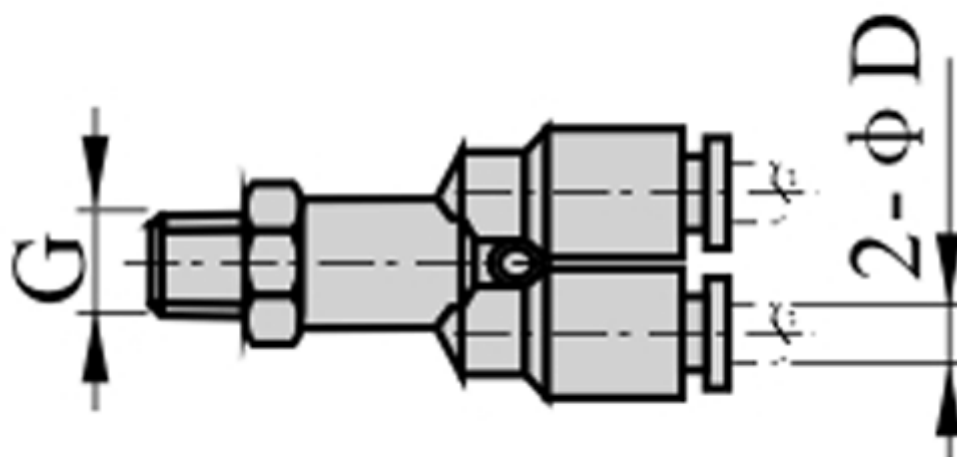

Varenummer: 58EPX1603  
Beskrivelse: Fitting EPX1603  
Y-stykke, gevind 3/8", slangediameter 16

## Mål

D = 16  
Gevind = 3/8"